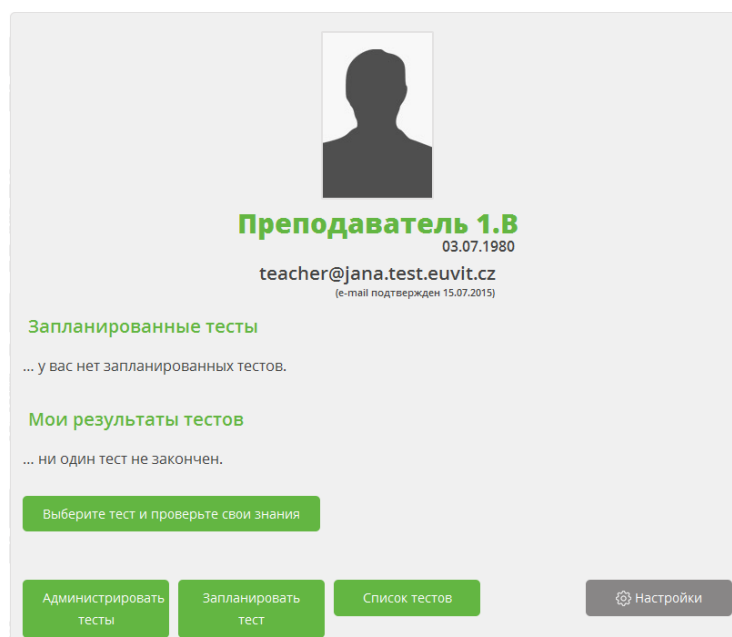

7. После входа в систему у вас появится ваш личный профиль.