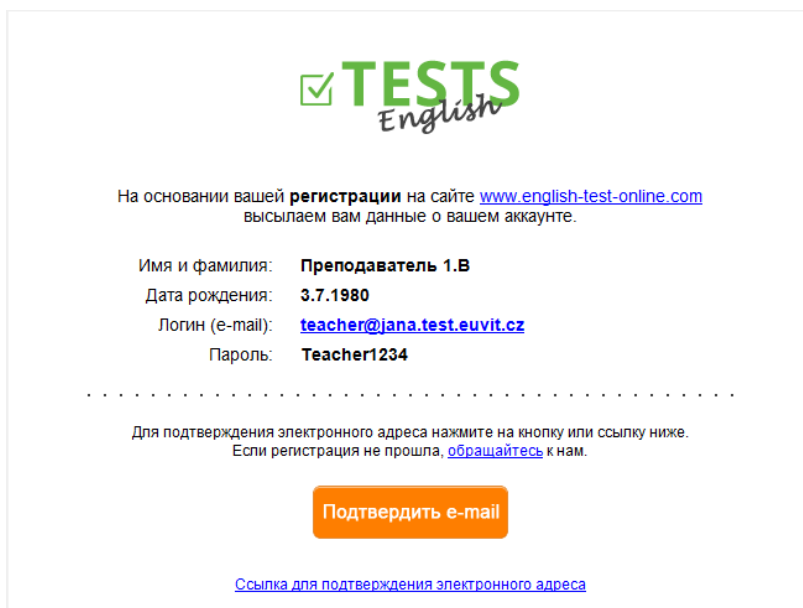

6. После нажатия на кнопку или ссылку для подтверждения электронного адреса вы можете перейти обратно на сайт www.english-test-online.com, где ваш адрес будет уже подтвержден и вы сможете автоматически войти.

7. После входа в систему у вас появится ваш личный профиль.