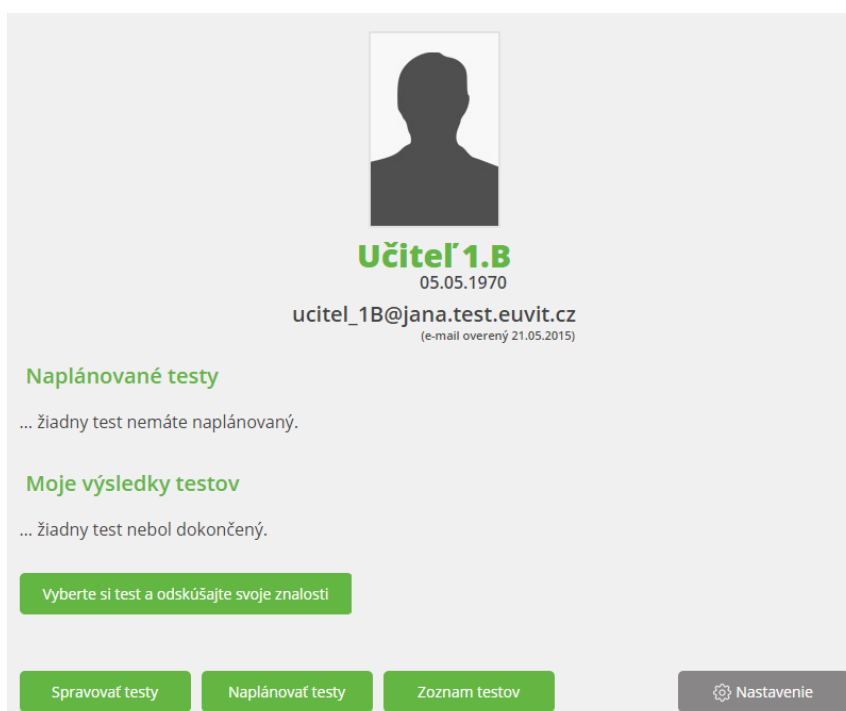

7. Po prihlásení do systému sa vám zobrazí váš osobný profil.