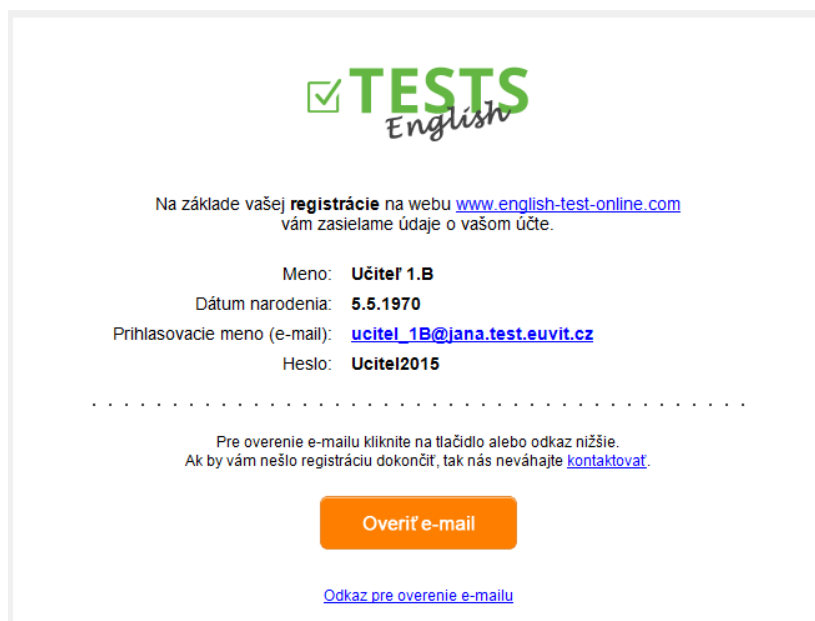

6. Po kliknutí na tlačidlo alebo odkaz pre overenie e-mailu sa dostanete späť na stránku www.english-test-online.com, kde vám bude overenie vášho e-mailu potvrdené a rovno sa budete môcť automaticky prihlásiť.

7. Po prihlásení do systému sa vám zobrazí váš osobný profil.