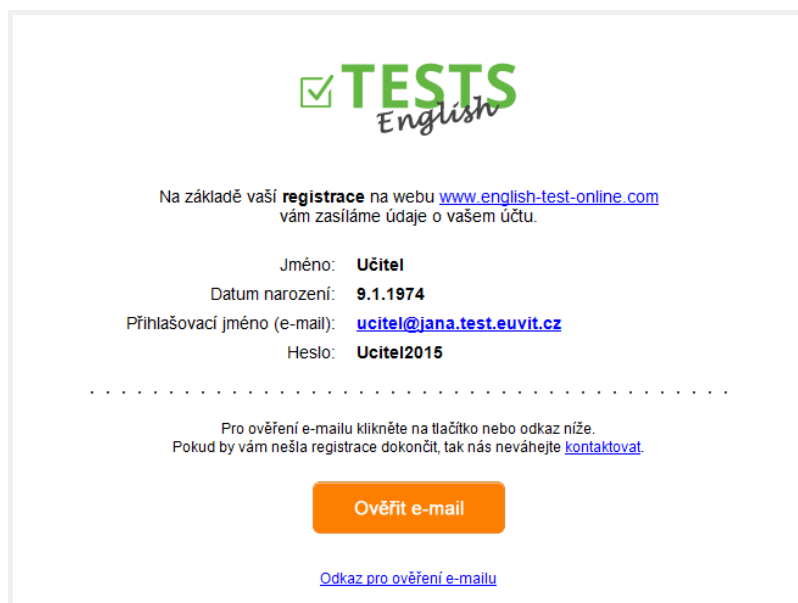

6. Po kliknutí na tlačítko nebo odkaz pro ověření e-mailu se dostanete zpátky na stránku www.english-test-online.com, kde vám bude ověření vašeho e-mailu potvrzeno a rovnou se budete moci automaticky přihlásit.

7. Po přihlášení do systému se vám zobrazí váš osobní profil.