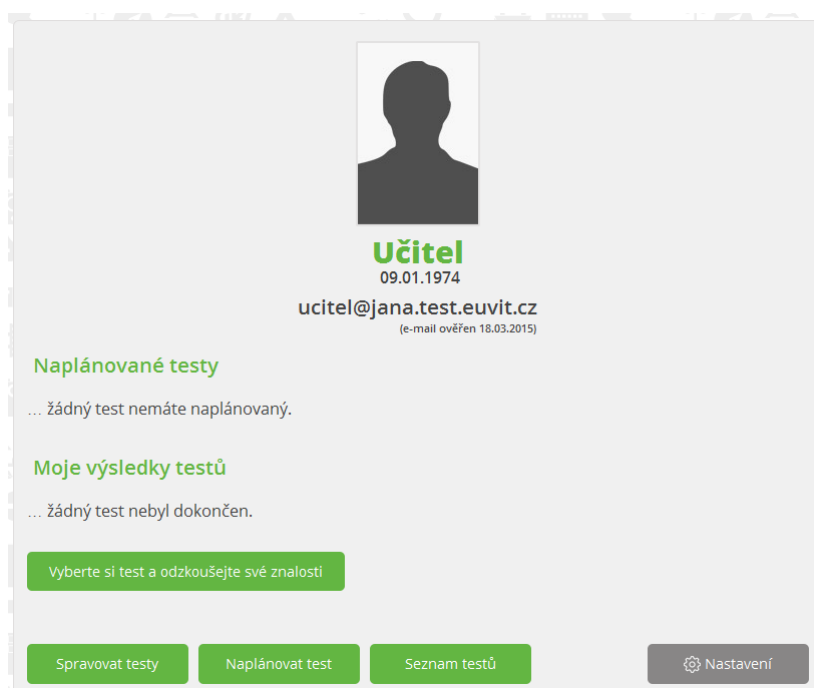

7. Po přihlášení do systému se vám zobrazí váš osobní profil.